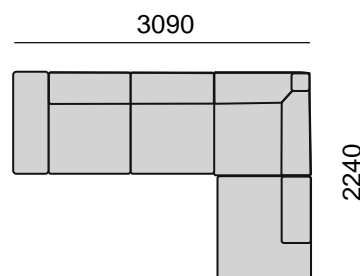

Модульная конструкция в мире мебели стала тем самым свежим дыханием, которое значительно преобразило всю мебельную индустрию и дало сильный толчок для ее развития. Мягкая мебель перестала быть прежней, она изменилась и стала ближе к клиенту. С того момента конфигурация дивана стала возможна любой.

Brioni – это один из лучших представителей модульных диванов. Вы можете выбрать для себя комплектацию, наилучшим образом подходящую для Вашего дома.

Бл-2уБ2-К2

Бл-2у-К2

Бл-2у-У-2у-Бп