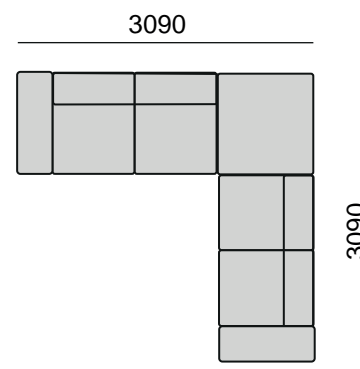

Бл-2уБ1-2у-Бп
Бл-2у-2уБ1-Бп