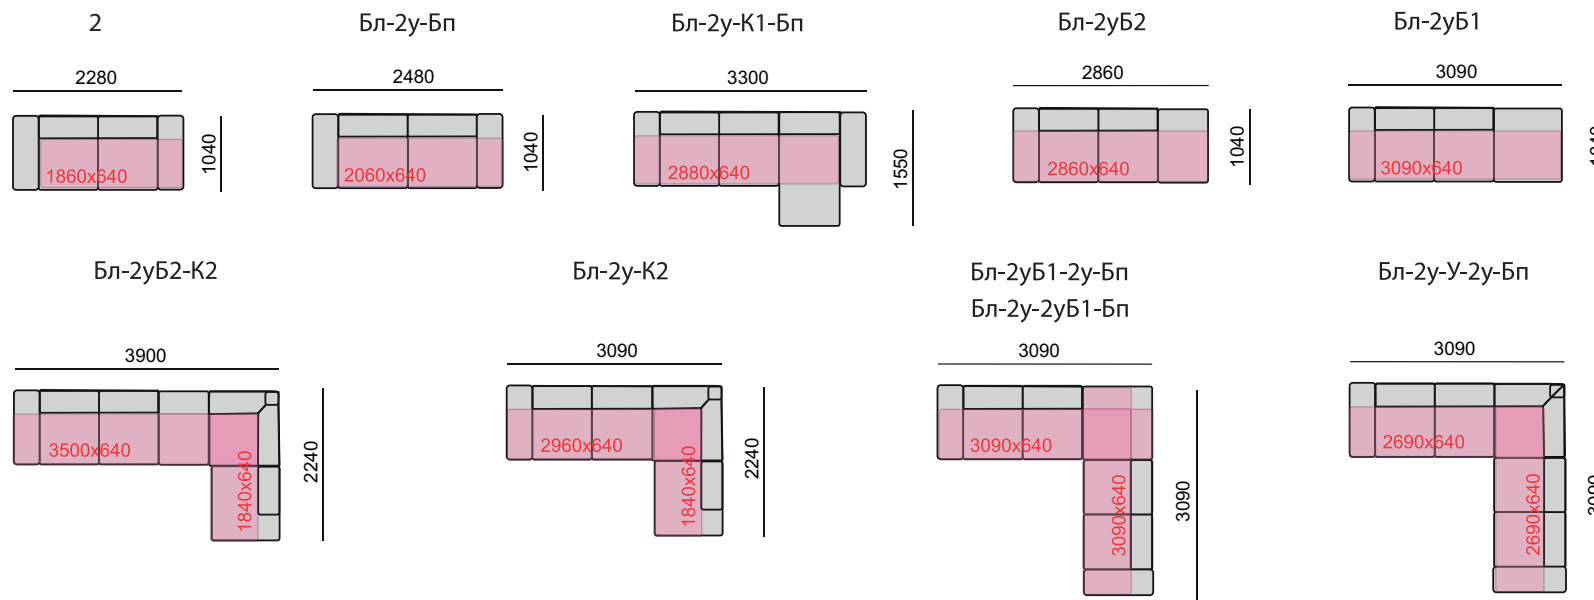

Размеры спального места: