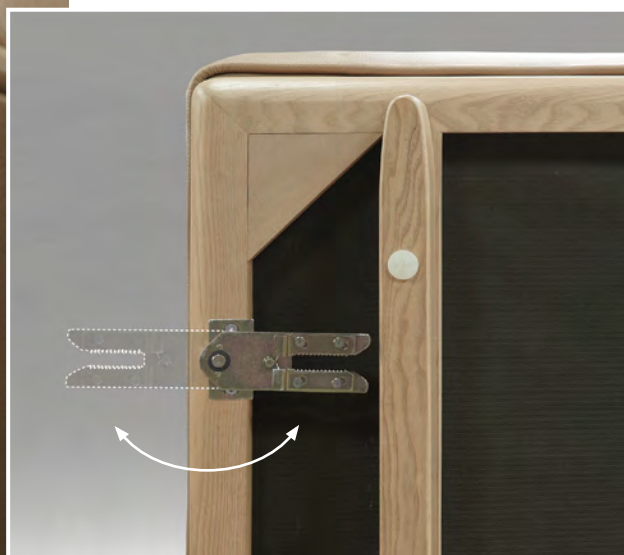

Диван Brioni оснащен современной системой фиксации модулей - crocodile. Он так называется, потому что соединитель невероятно похож на открытую пасть крокодила, а его сила фиксации такая же крепкая, как его хватка. По сравнению с традиционной системой «зацеп», он имеет ряд преимуществ. Для соединения достаточно просто сдвинуть модули, предварительно сопоставив крепления друг на друга, и все. Зубчатый фиксатор надежно будет удерживать модули.

При разъединении модулей и необходимости использовать их по отдельности, сам фиксатор crocodile можно просто спрятать не снимая. При этом на внешнем виде модуля ничто не бу-

дет указывать на то, что в этом месте есть какие-то механические соединители. Внешний вид дивана будет безупречно чистым.