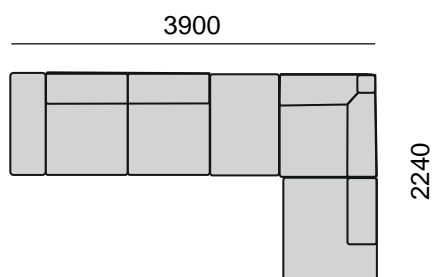

Модульная конструкция в мире мебели стала тем самым свежим дыханием, которое значительно преобразило всю мебельную индустрию и дало сильный толчок для ее развития. Мягкая мебель перестала быть прежней, она изменилась и стала ближе к клиенту. С того момента конфигурация дивана стала возможна любой.

Brioni – это один из лучших представителей модульных диванов. Вы можете выбрать для себя комплектацию, наилучшим образом подходящую для Вашего дома.

Бл-2уБ2-К2