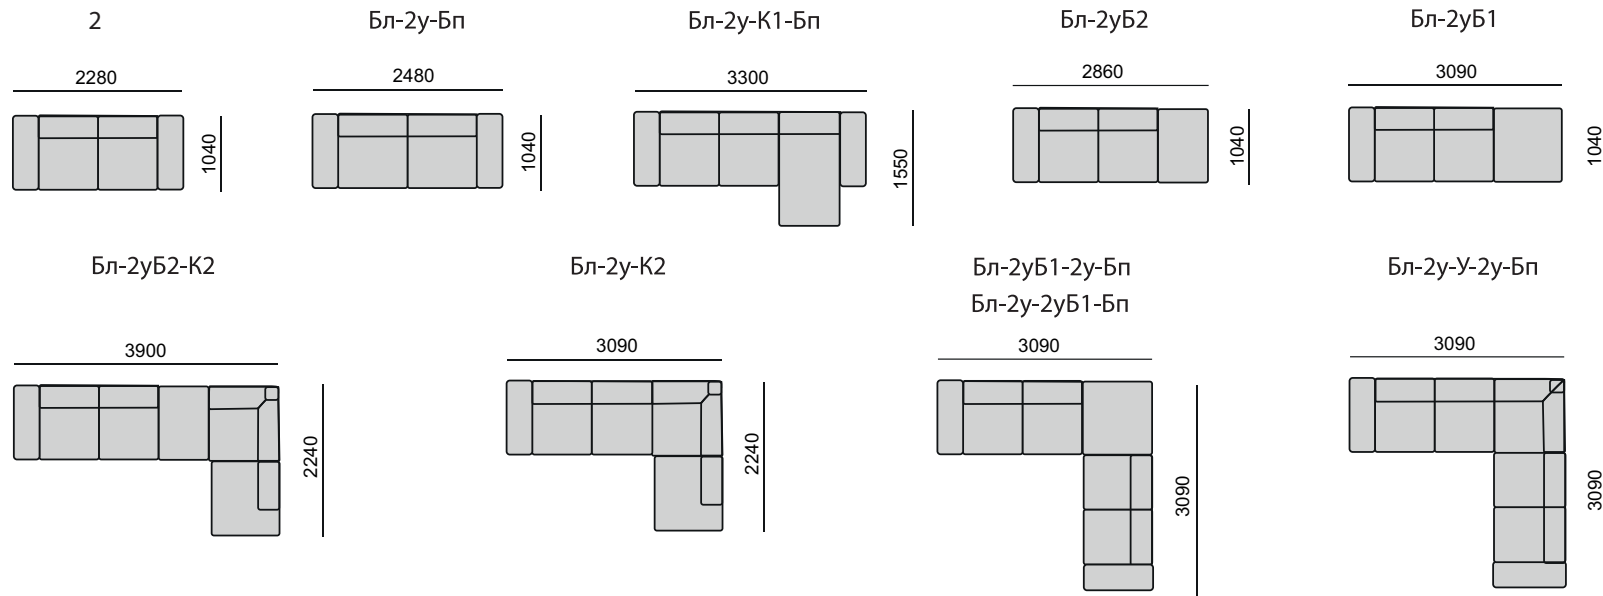

Размеры спального места: