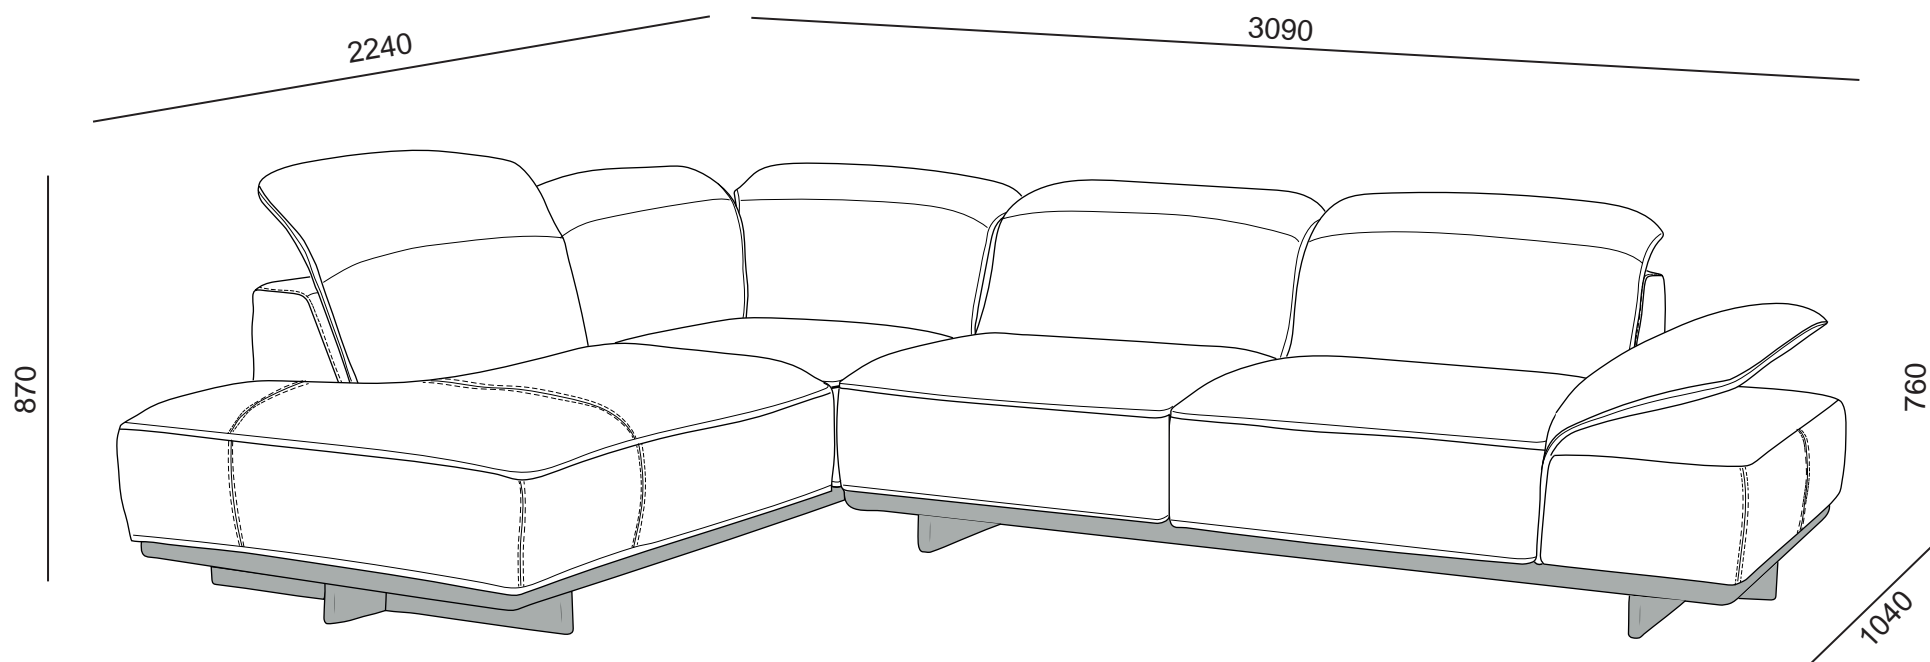

K2-2y-Бп

*Рекомендация. Длина помещения должна быть больше длины дивана на 5%.
Например: длина дивана – 3м, длина помещения должна быть – 3 м 15 см.