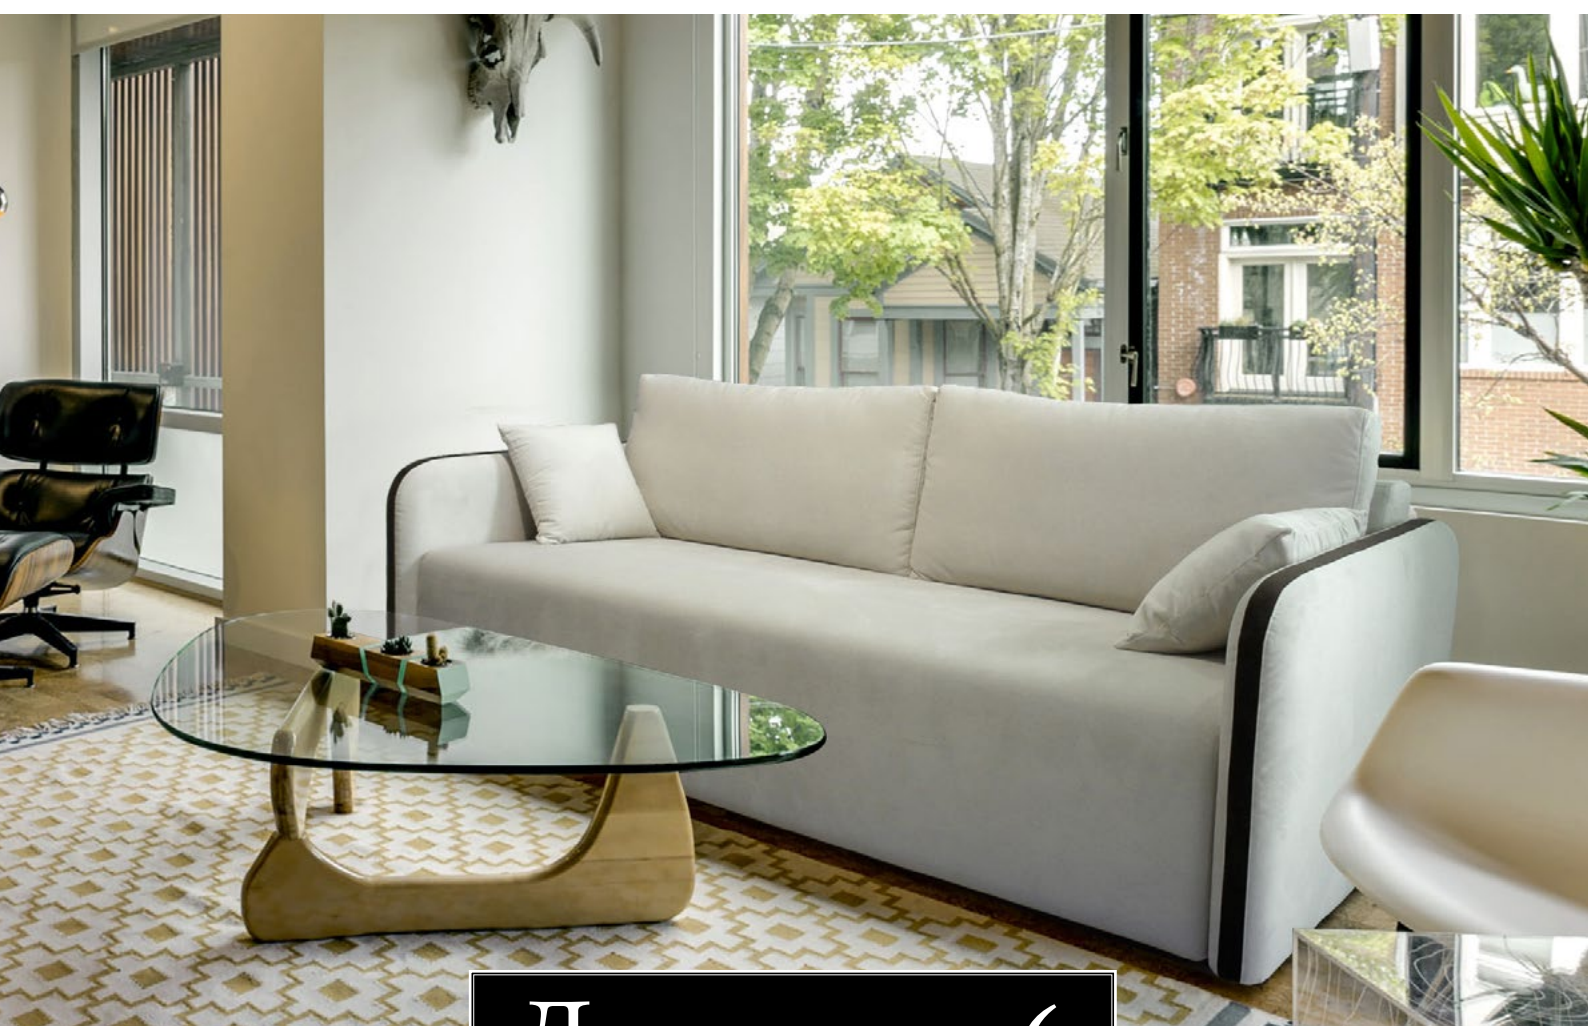

МЕБЕЛЬ
БРАТЬЕВ
БАЖЕНОВЫХ

Джанни 6

Джанни 6

Габаритные размеры: 2190(2010)x1060x940,
разложенный диван: 2190(2010)x1580x780,
спальное место: 2000x1550

«Эко» — уютный, мягкий, теплый

«Джанни 6» — современная модель, которая прекрасно дополнит интерьер в стиле эко-лофт, модерн или эклектика с элементами «этно»

Чехол мягких элементов подушек дивана содержит ячейки, наполненные синтепухом определенной плотности. За счет этого достигнута прогрессивная характеристика, обеспечивающая максимальный комфорт: поддержка поясницы и спины, мягкий подголовник.